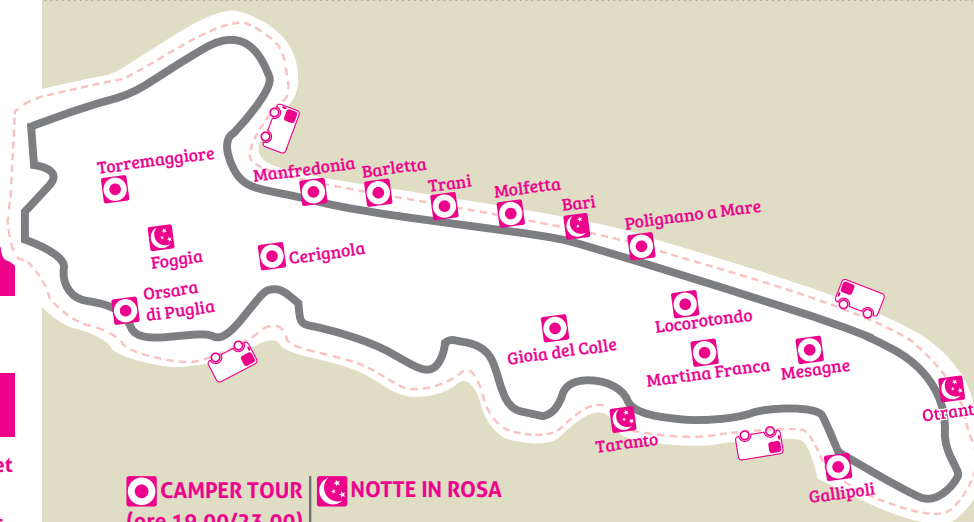

## LE 17 TAPPE

## ESTATE ROSA 2013

- Otranto 19-lug**  
Largo Porta Alfonsina  
Lungomare Kennedy
- Gallipoli 22-lug**  
Piazza Tellini
- Taranto 25-lug**  
Via Di Palma  
Piazza Maria Immacolata  
Piazza Giovanni XXIII  
Via D'Aquino
- Locorotondo 27-lug**  
Piazza Aldo Moro
- Martina Franca 28-lug**  
Corso Italia
- Gioia del Colle 29/30-lug**  
Piazza Luca D'Andrano  
Castello Normanno Svevo
- Polignano a Mare 5-ago**  
Piazza dell'Orologio
- Barletta 7-set**  
Piazza Castello
- Trani 8-set**  
Piazza Plebiscito
- Cerignola 9-set**  
Piazza Duomo
- Molfetta 12-set**  
Piazza Immacolata
- Mesagne 14-set**  
Porta Grande
- Bari 17/18-set**  
Piazza Ferrarese
- Manfredonia 20-set**  
Piazza Del Popolo
- Foggia 21-set**  
Viale della Stazione  
Corso Vittorio Emanuele
- Orsara di Puglia 22-set**  
Porta San Pietro (mattina)
- Torremaggiore 22-set**  
Piazza Palma e Lucio Piacquadio  
(pomeriggio)